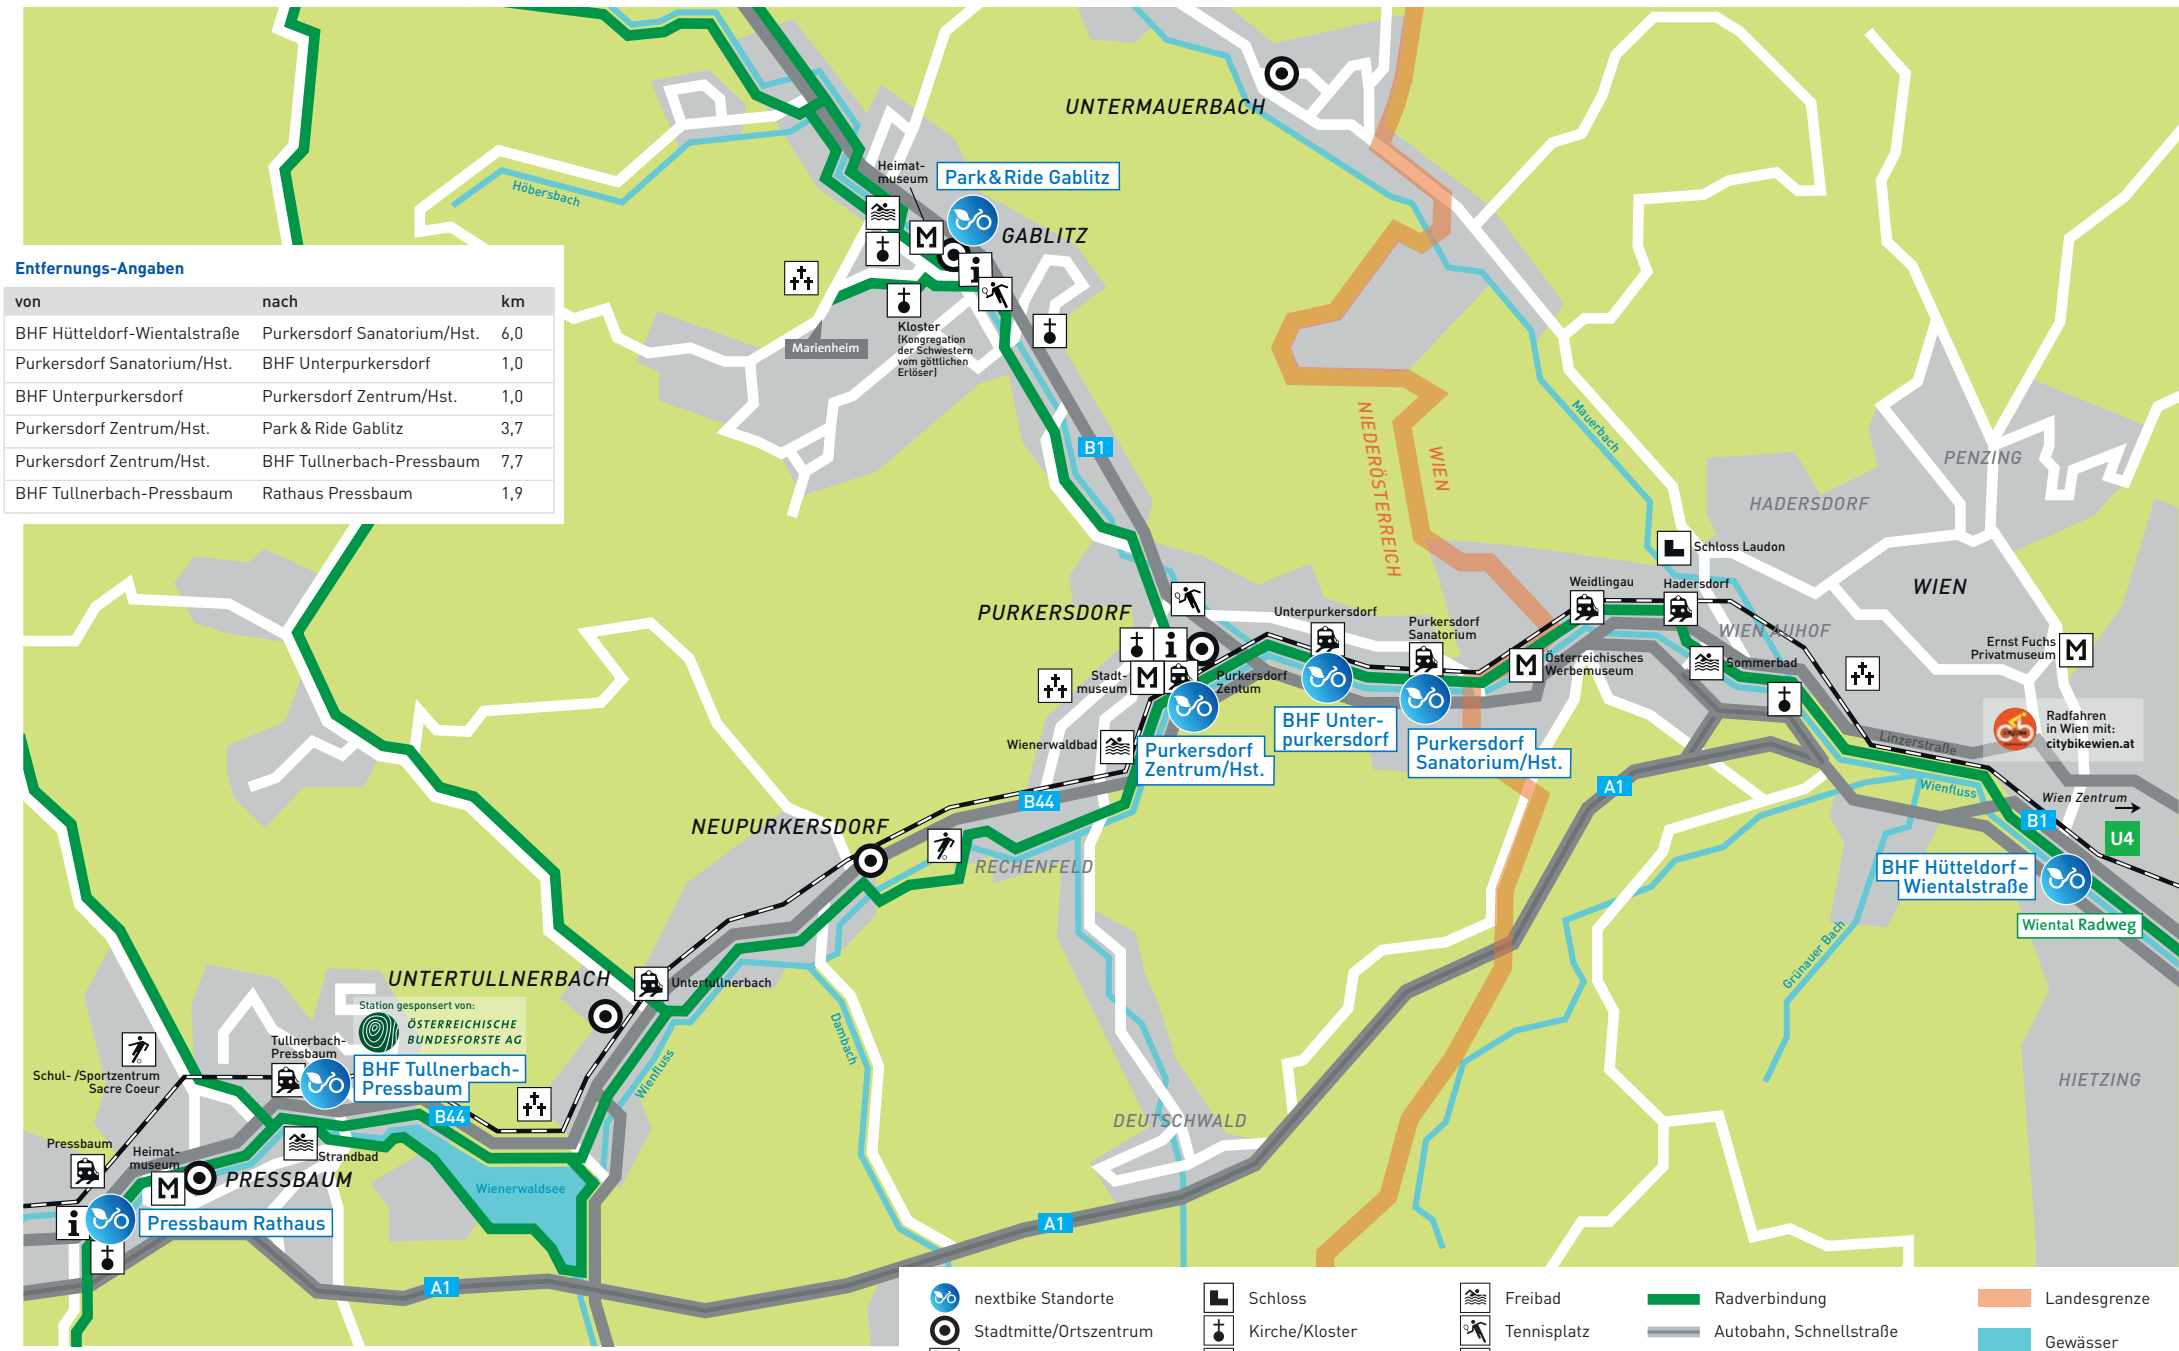

Zahlung mit Kreditkarte oder per Lastschrift

App Download

Fotos: www.nextbike.de/Anja Jungnickel

nextbike

Leih dir dein Rad! Wienerwald

* Die Energie- & Umweltagentur des Landes NÖ

nextbike.at

Entfernungs-Angaben

von	nach	km
BHF Hütteldorf-Wientalstraße	Purkersdorf Sanatorium/Hst.	6,0
Purkersdorf Sanatorium/Hst.	BHF Unterpurkersdorf	1,0
BHF Unterpurkersdorf	Purkersdorf Zentrum/Hst.	1,0
Purkersdorf Zentrum/Hst.	Park & Ride Gablitz	3,7
Purkersdorf Zentrum/Hst.	BHF Tullnerbach-Pressbaum	7,7
BHF Tullnerbach-Pressbaum	Rathaus Pressbaum	1,9

- nextbike Standorte
- Schloss
- Freibad
- Radverbindung
- Landesgrenze
- Stadtmitte/Ortszentrum
- Kirche/Kloster
- Tennisplatz
- Autobahn, Schnellstraße
- Gewässer
- Information
- Friedhof
- Sportplatz
- Bundesstraße
- Siedlungsgebiet
- Bahnhof/Haltestelle
- Museum
- öffentl. Straßennetz
- Wald, Grünanlage
- Bahnlinie