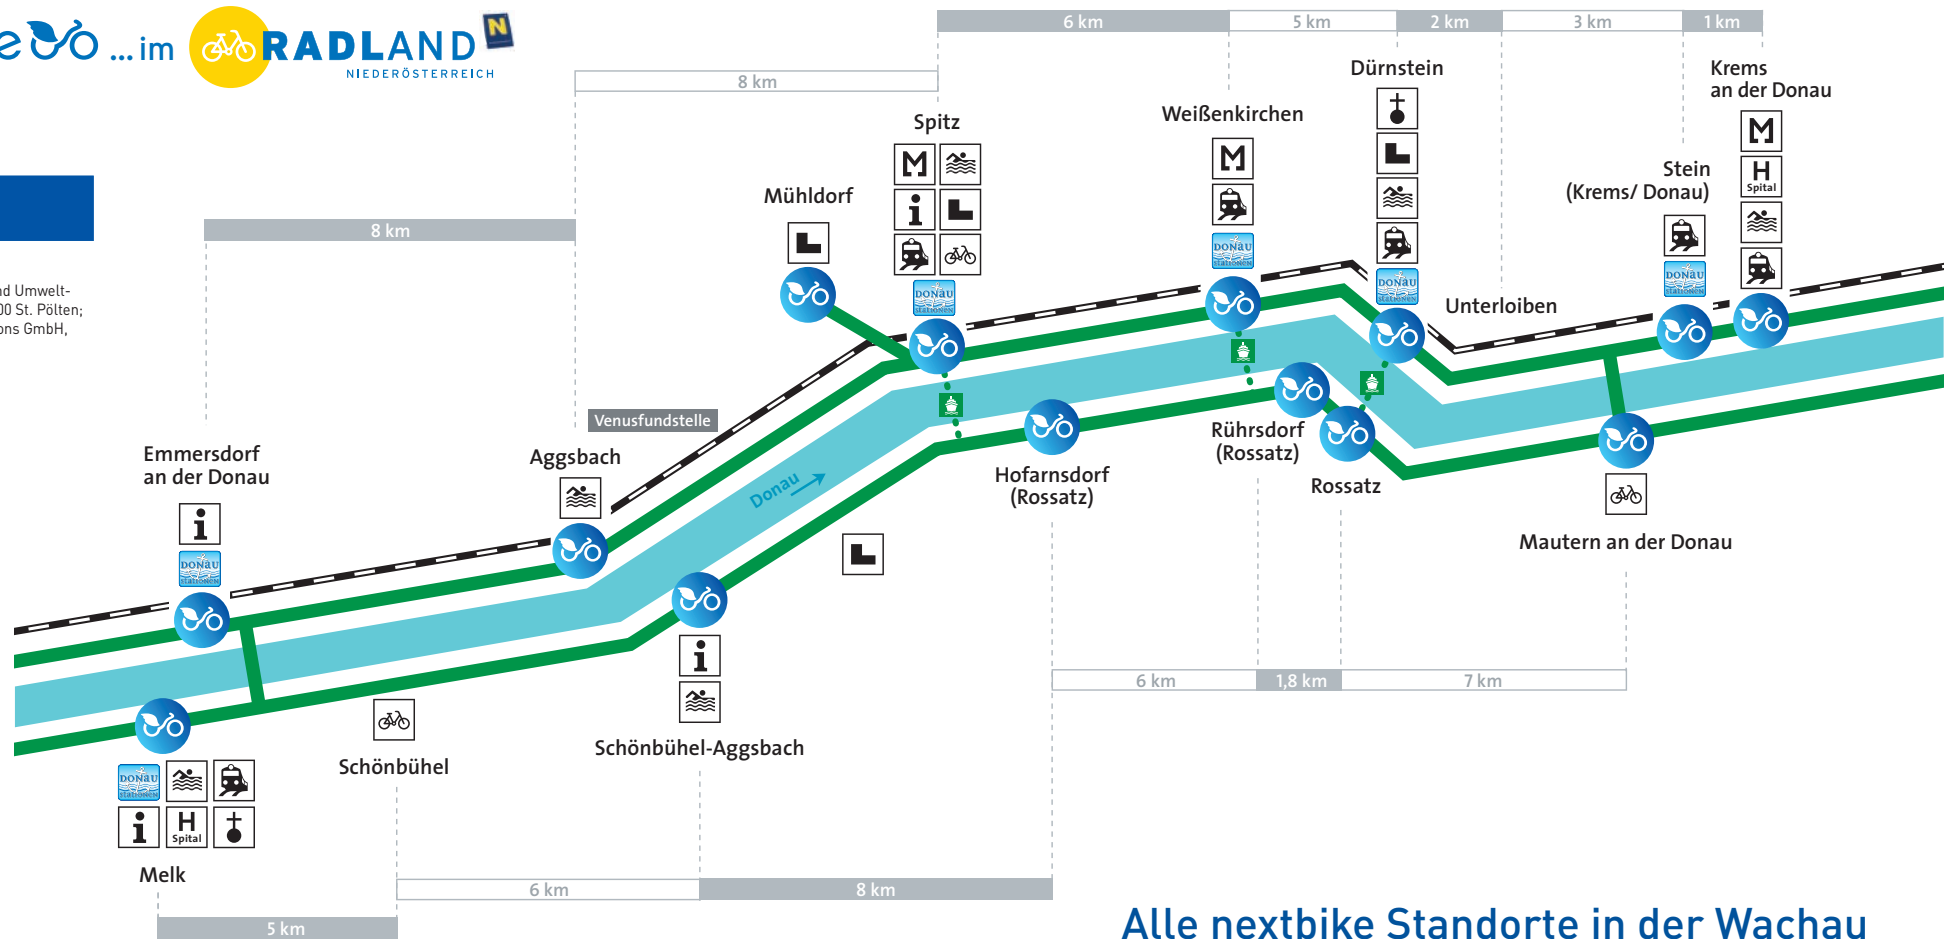

Alle nextbike Standorte in der Wachau

nextbike Standorte

Stadtmitte

Information (besetzt)

Lokaler Radverleih

Bahnhof

Museum

Kirche/Stift/Kloster

Ruine/Burg

Freizeitzentrum

Landesklinikum
Spital

Radverbindung

fußläufige Verbindung

Fährlinie

Bahnlinie

Donau-Station

Gewässer

Melk

BHF Melk
Sparkassengasse
Wachauarena Melk/Hubbrücke
BRANDNER Schifffahrt Melk/Altarm
Konditorei Mistlbacher – Fußgängerzone
BH Melk, Abt Karl-Straße

Emmersdorf a. d. Donau

Tourismusinfo Emmersdorf

Weißkirchen

Rollfährstraße
BHF Weißkirchen

Rossatz-Arnsdorf

Hofarnsdorf/Feuerwehr
Rossatz-Arnsdorf/
Winzerstüberl Essl Rührsdorf
Rossatz-Arnsdorf/
Camping-Fähre Rossatzbach

Dürnstein

Donaustation 21 – Busparkplatz
BRANDNER Schifffahrt Dürnstein
P2 BHF Dürnstein