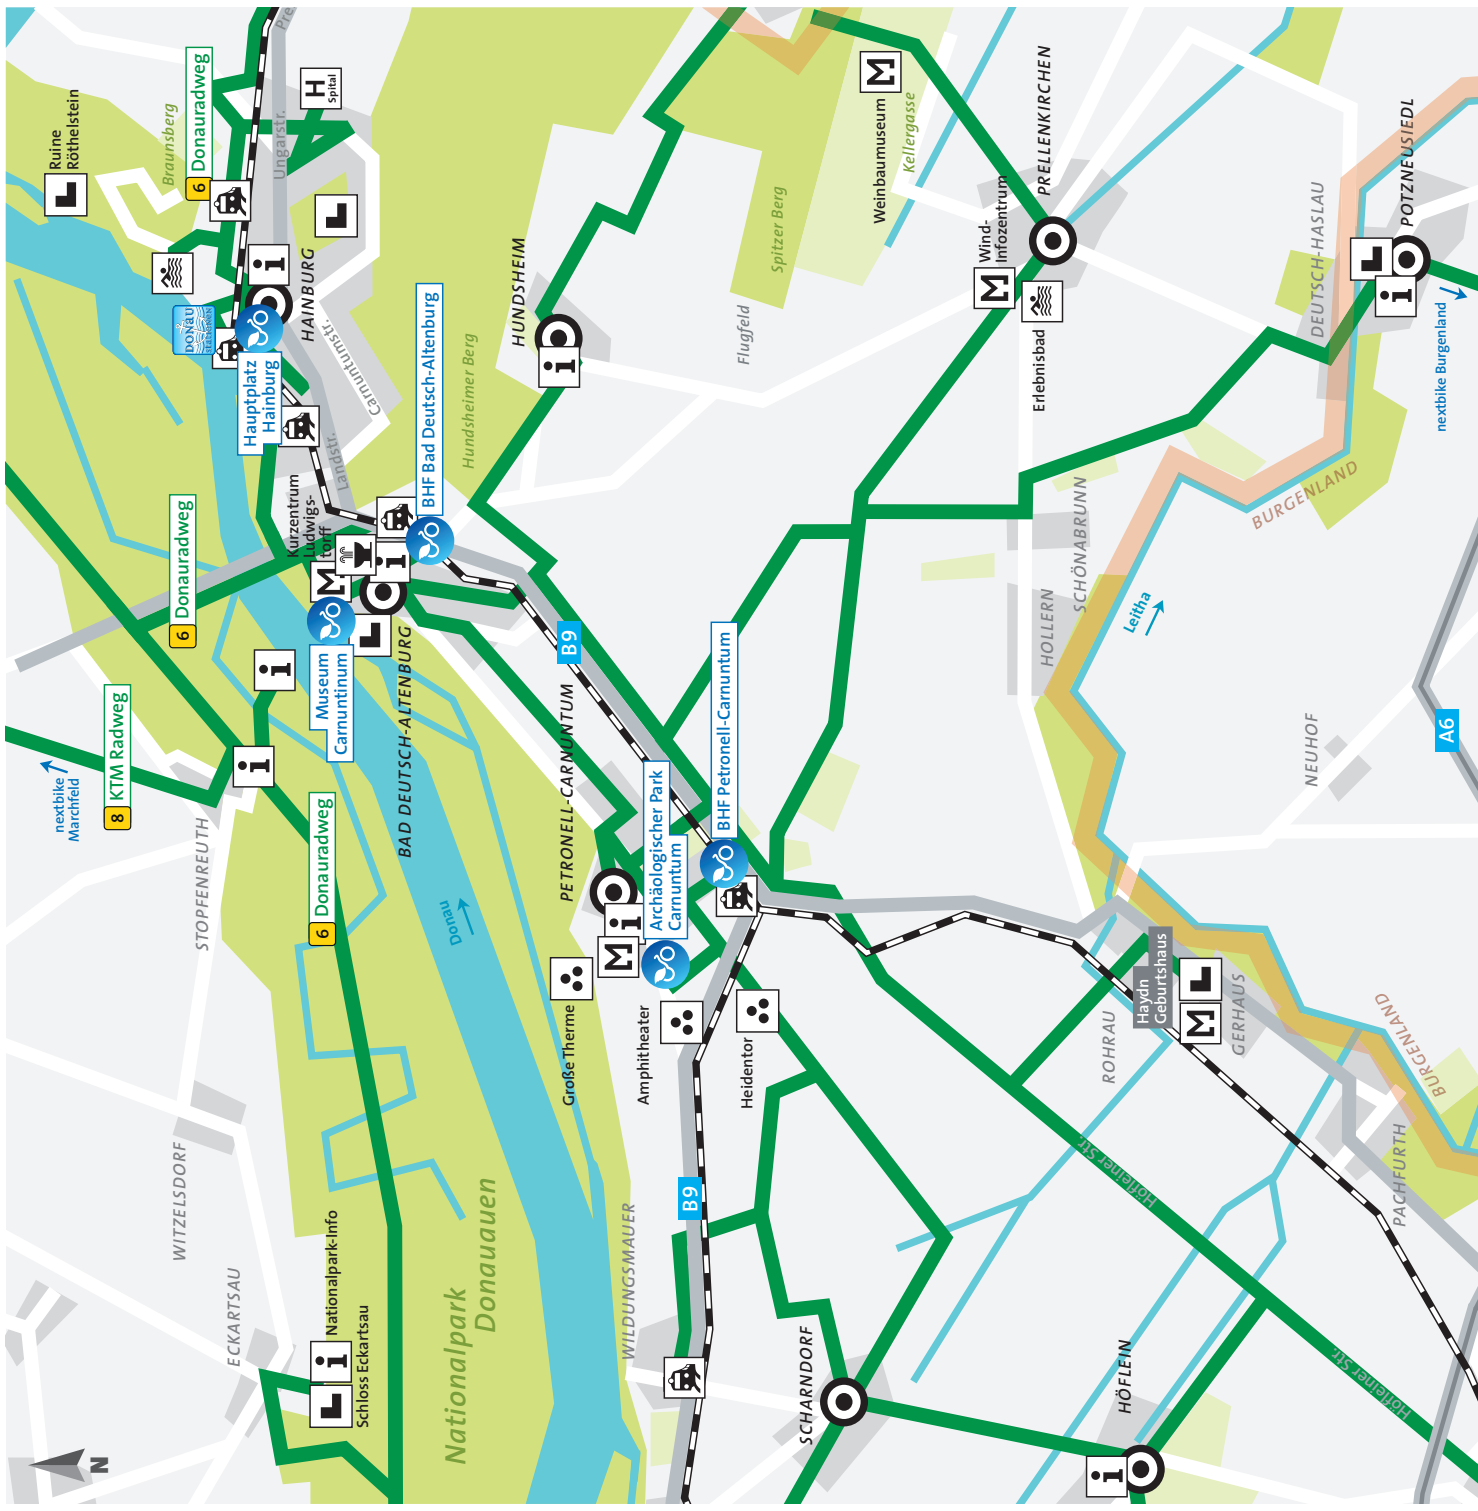

Zahlung mit Kreditkarte oder per Lastschrift

App Download

Fotos: www.nextbike.de/Anja Jungnickel

nextbike

Leih dir dein Rad! Römerland

* Die Energie- & Umweltagentur des Landes NÖ

nextbike.at

	nextbike Standorte		Burg/Schloss/Ruine		Radverbindung		Landesgrenze
	Stadtmitte/Ortszentrum		antike Ruine		Fährlinie		Gewässer
	Donaustationen		Museum		Autobahn, Schnellstraße		Siedlungsgebiet
	Bahnhof/Haltestelle		Kurzentrum		Bundesstraße		landwirtschaftl. Fläche
	Information		Landesklinikum		öffentl. Straßennetz		Wald, Grünanlage
	Sportzentrum		Schwimmbad		Bahnlinie		Weingarten
	Freibad		Kirche				