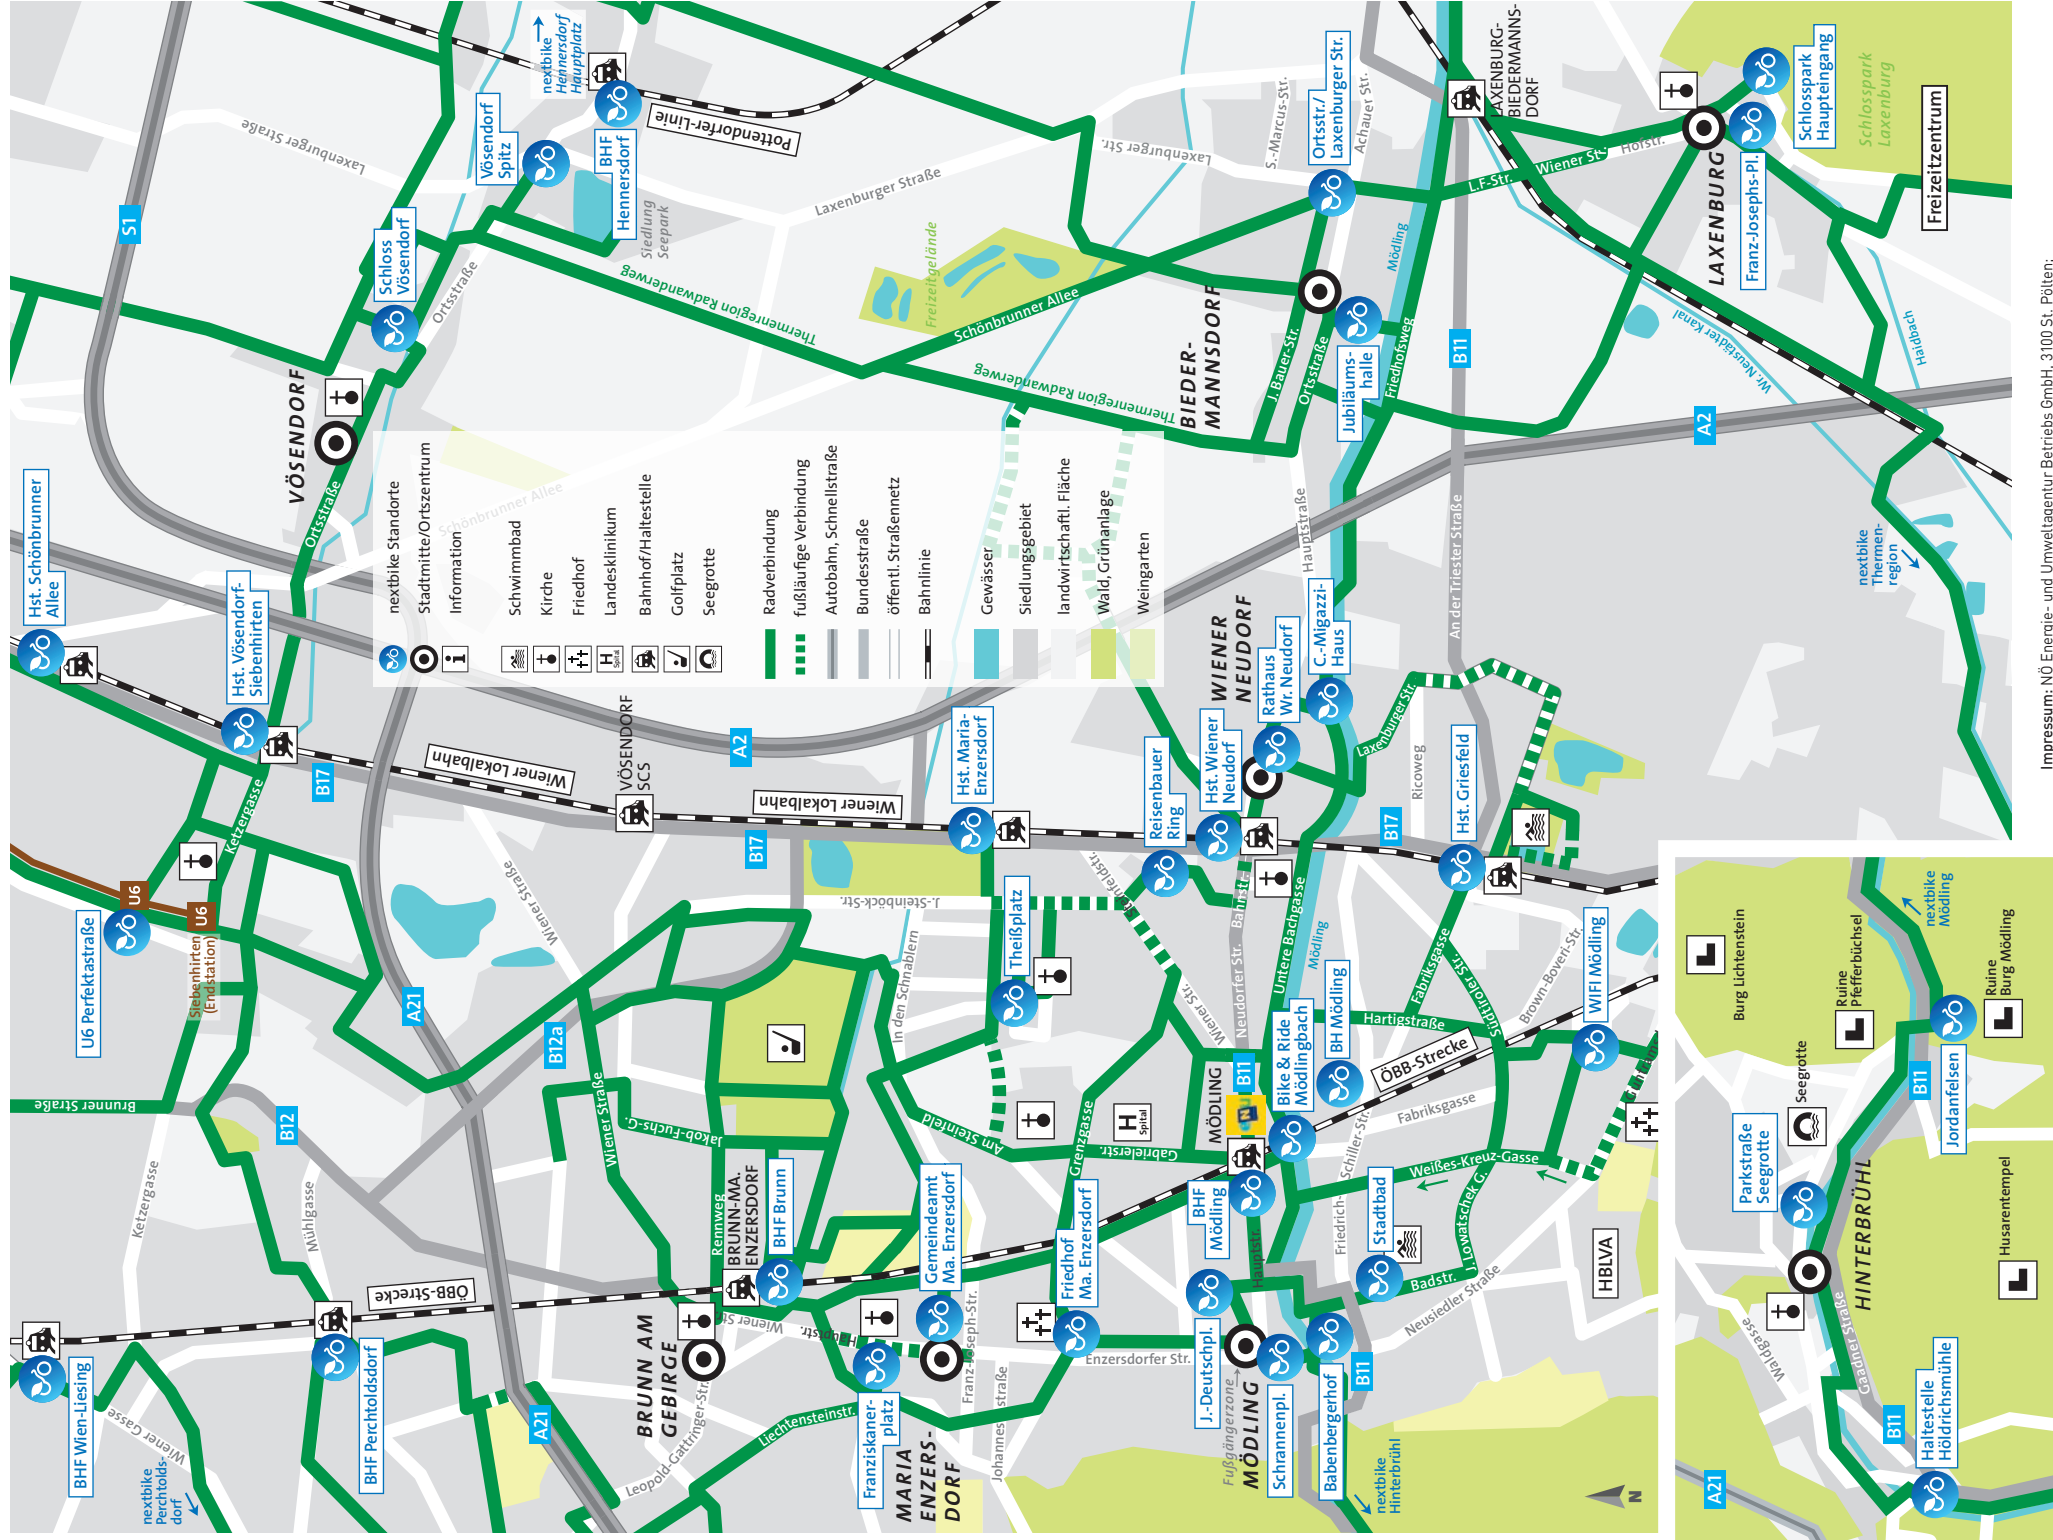

Zahlung mit Kreditkarte
oder per Lastschrift

App Download

Fotos: www.nextbike.de/Anja Jungnickel

nextbike

Leih dir dein Rad! Mödling

* Die Energie- & Umweltagentur des Landes NÖ

nextbike.at

	nextbike Standorte
	Stadtmitte/Ortszentrum
	Information
	Schwimmbad
	Kirche
	Friedhof
	Landesklinikum
	Bahnhof/Haltestelle
	Golfplatz
	Seegrötte
	Radverbindung
	fußläufige Verbindung
	Autobahn, Schnellstraße
	Bundesstraße
	öffentl. Straßennetz
	Bahnlinie
	Gewässer
	Siedlungsgebiet
	landwirtschaftl. Fläche
	Wald, Grünanlage
	Weingarten