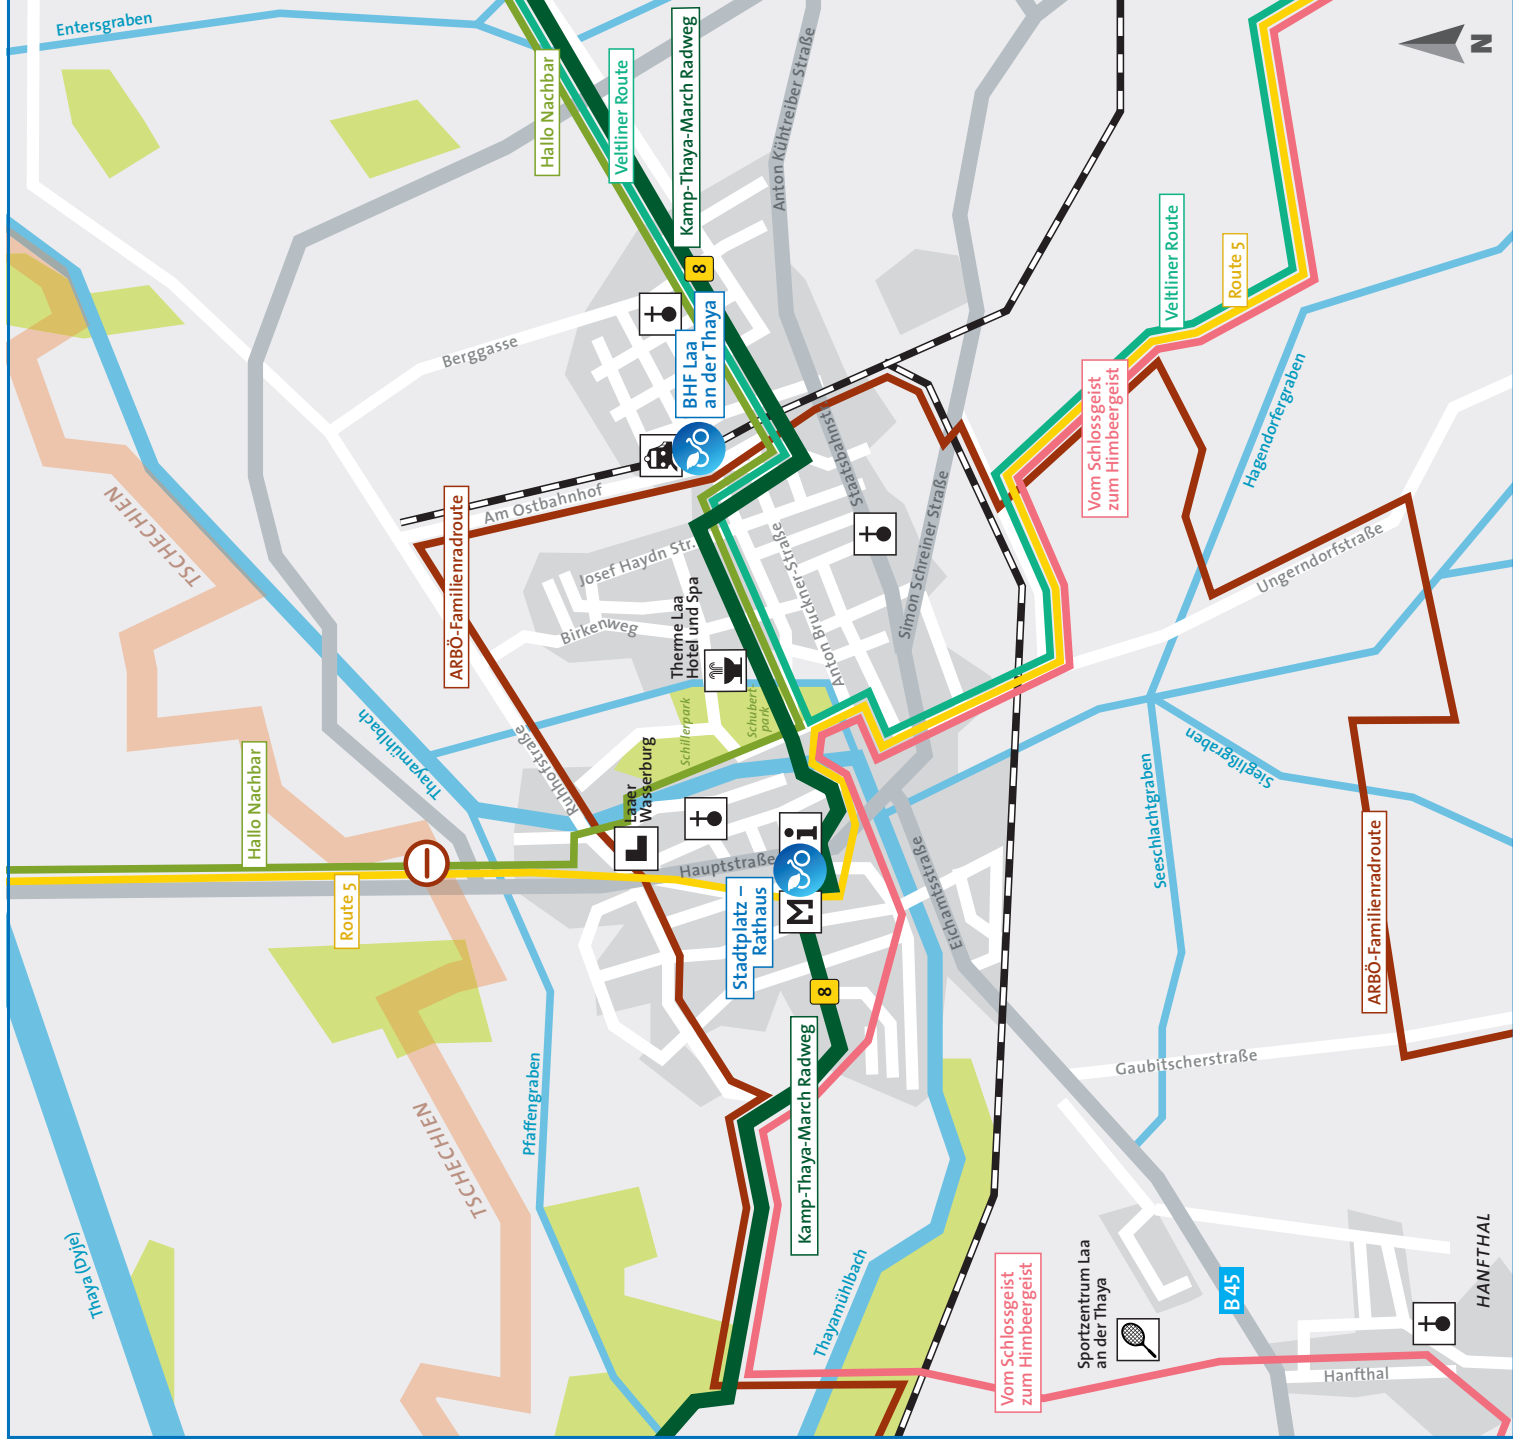

Zahlung mit Kreditkarte oder per Lastschrift

App Download

Fotos: www.nextbike.de/Anja Jungnickel

nextbike

Leih dir dein Rad! Laa an der Thaya

* Die Energie- & Umweltagentur des Landes NÖ

nextbike.at

	nextbike Standorte		Kirche		Radverbindung		ARBÖ Familienradroute		Gewässer
	Information		Burg		Bundesstraße		Route 5		Siedlungsgebiet
	Bahnhof/Haltestelle		Museum		öffentl. Straßennetz		Hallo Nachbar		landwirtschaftl. Fläche
			Sportzentrum		Bahnlinie		Veltliner Radroute		Wald, Grünanlage
			Thermalbad		Landesgrenze		Vom Schlossegeist zum Himbeergeist		